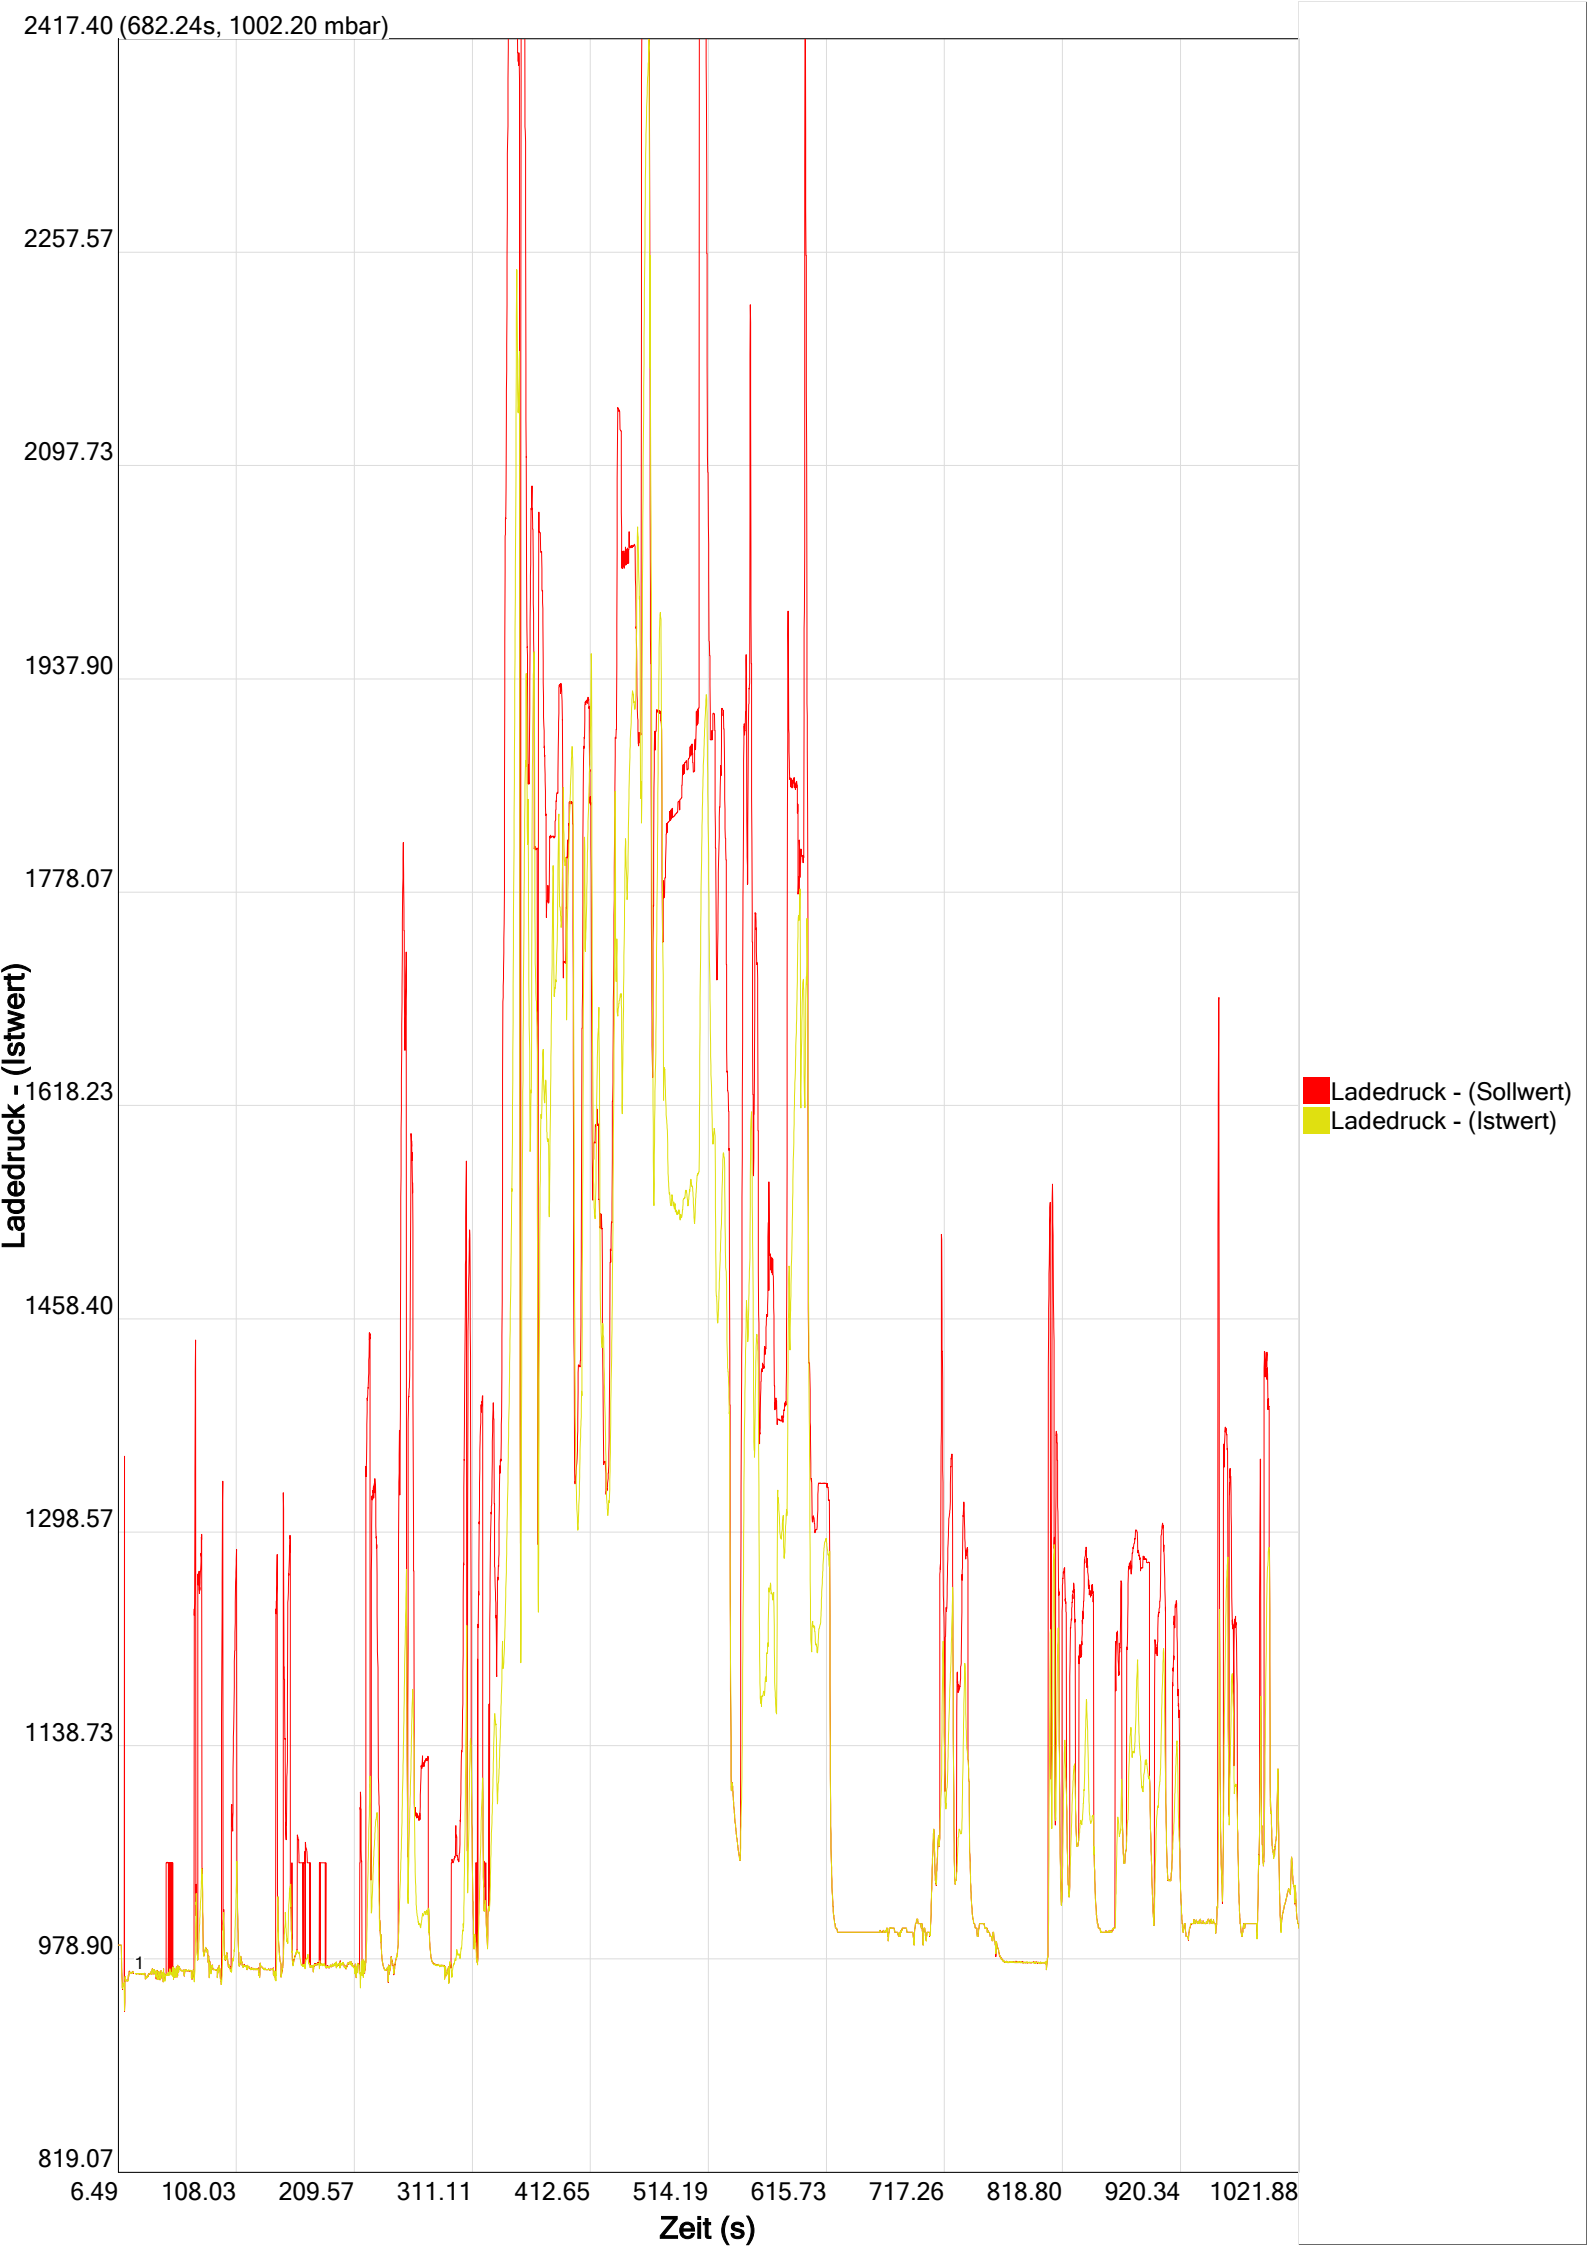

2417.40 (682.24s, 1002.20 mbar)

Ladedruck - (Sollwert)
Ladedruck - (Istwert)

6.49 108.03 209.57 311.11 412.65 514.19 615.73 717.26 818.80 920.34 1021.88

Zeit (s)